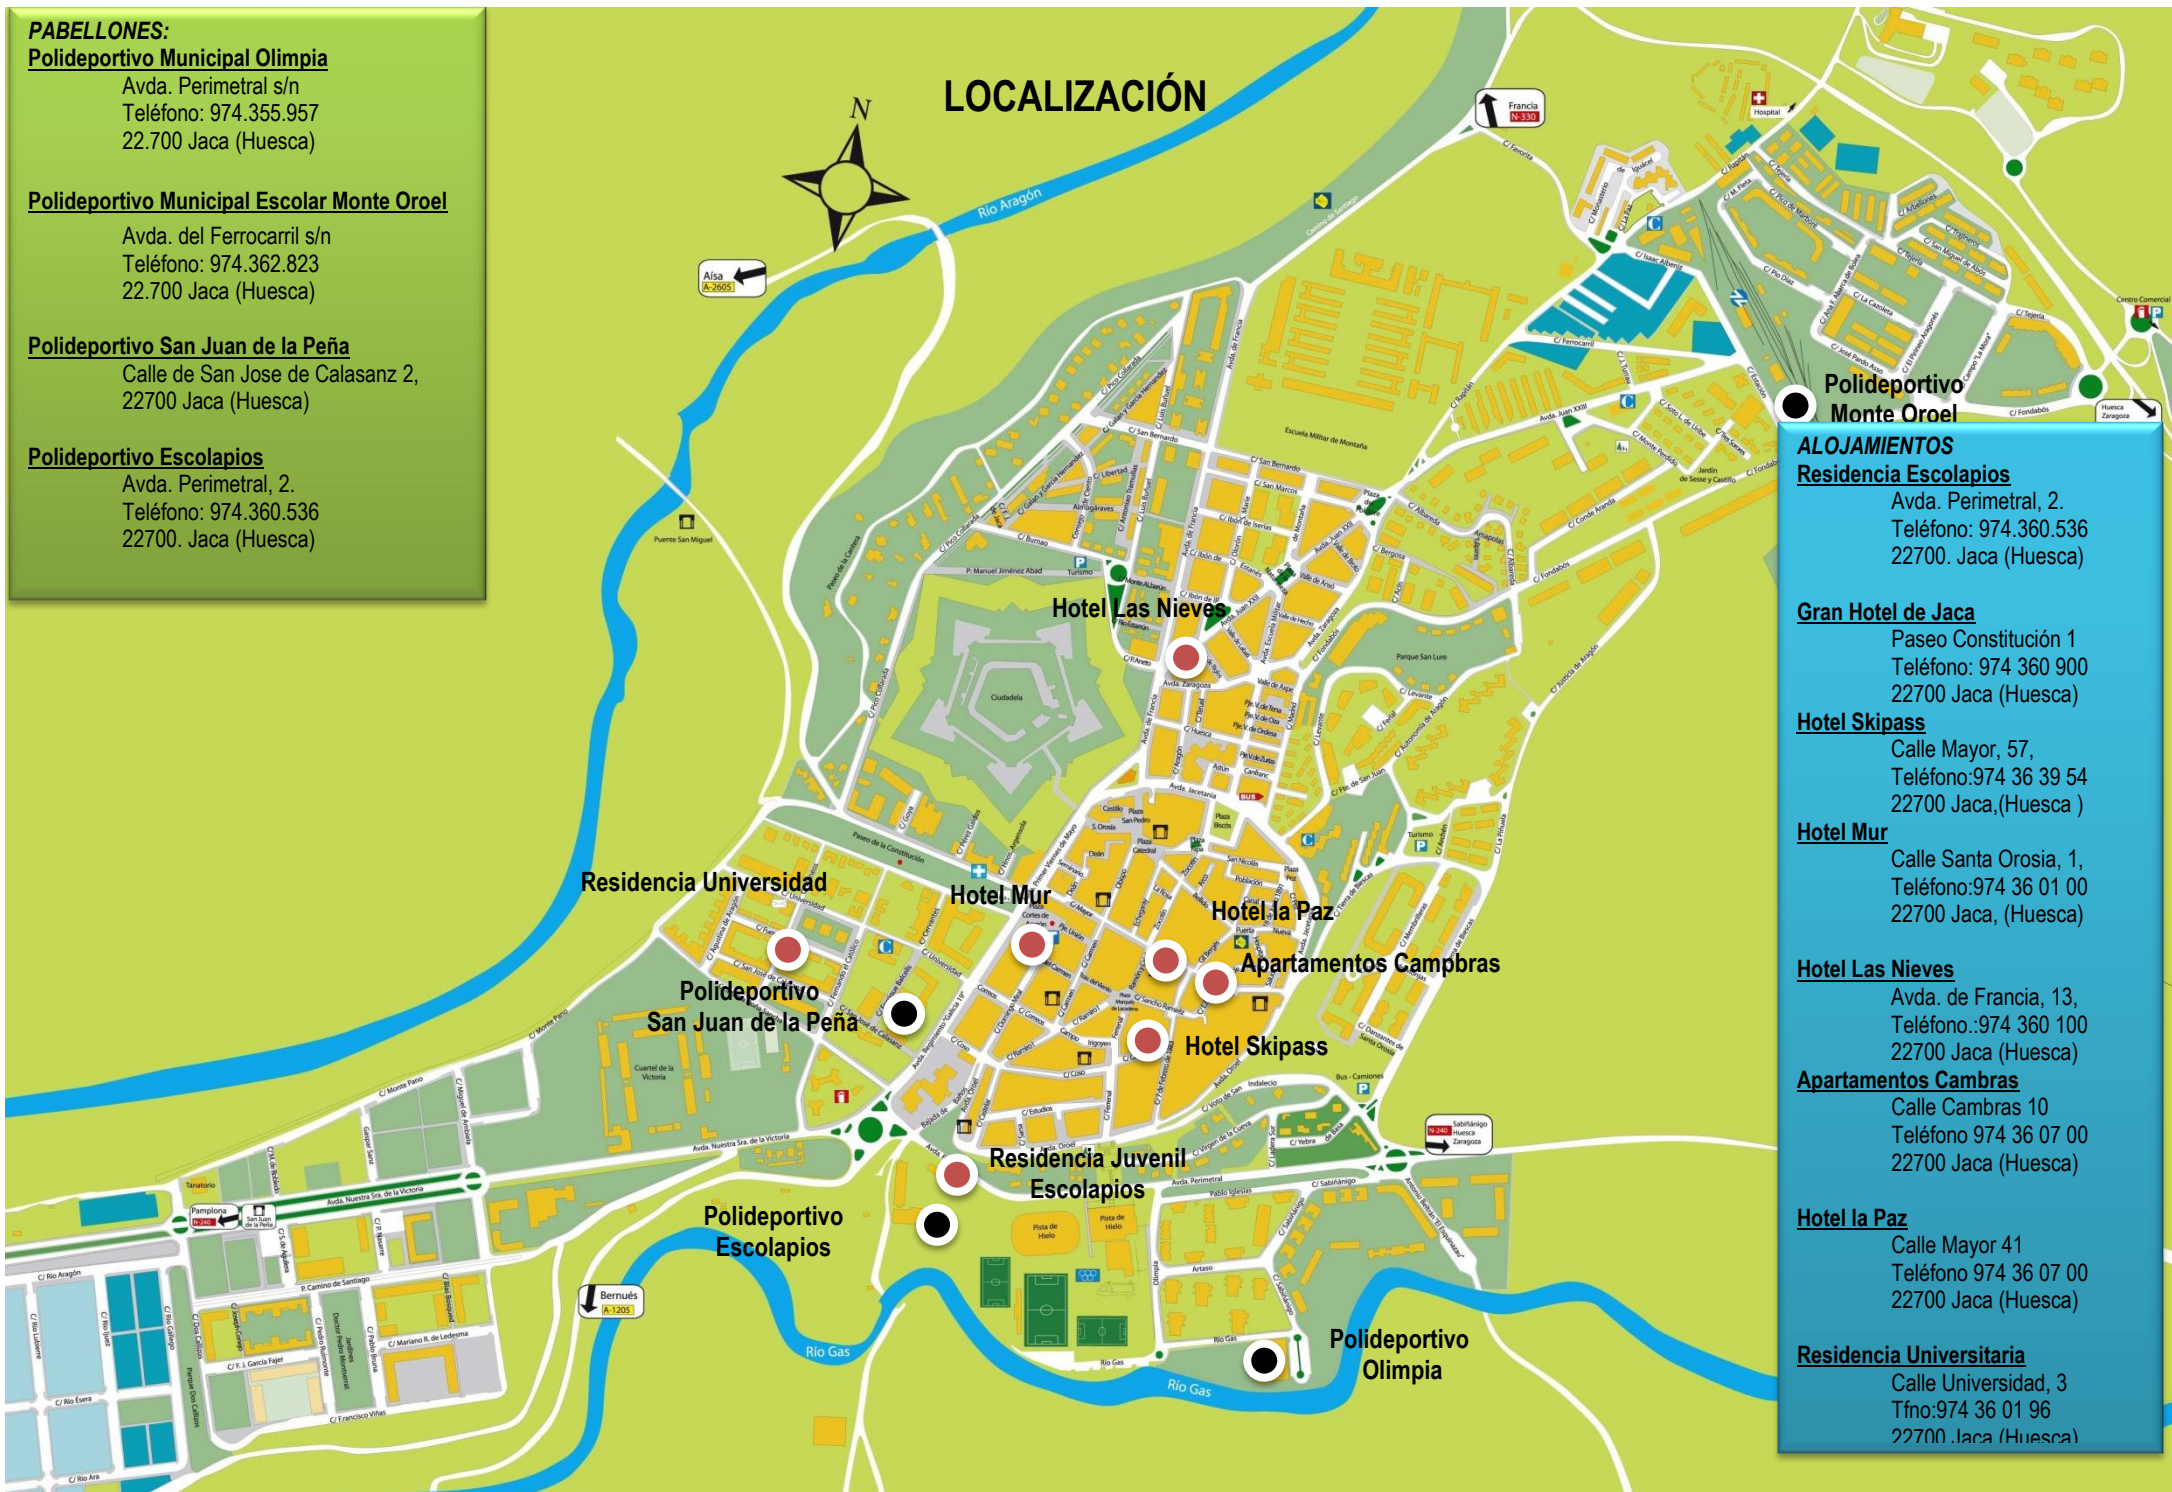

PABELLONES:

Polideportivo Municipal Olimpia

Avda. Perimetral s/n
Teléfono: 974.355.957
22.700 Jaca (Huesca)

Polideportivo Municipal Escolar Monte Oroel

Avda. del Ferrocarril s/n
Teléfono: 974.362.823
22.700 Jaca (Huesca)

Polideportivo San Juan de la Peña

Calle de San Jose de Calasanz 2,
22700 Jaca (Huesca)

Polideportivo Escolapios

Avda. Perimetral, 2.
Teléfono: 974.360.536
22700. Jaca (Huesca)

LOCALIZACIÓN

1. **ALOJAMIENTOS**
2. **Residencia Escolapios**
   Avda. Perimetral, 2.
   Teléfono: 974.360.536
   22700. Jaca (Huesca)
3. **Gran Hotel de Jaca**
   Paseo Constitución 1
   Teléfono: 974 360 900
   22700 Jaca (Huesca)
4. **Hotel Skipass**
   Calle Mayor, 57,
   Teléfono:974 36 39 54
   22700 Jaca.(Huesca)
5. **Hotel Mur**
   Calle Santa Orosia, 1,
   Teléfono:974 36 01 00
   22700 Jaca, (Huesca)
6. **Hotel Las Nieves**
   Avda. de Francia, 13,
   Teléfono.:974 360 100
   22700 Jaca (Huesca)
7. **Apartamentos Cambras**
   Calle Cambras 10
   Teléfono 974 36 07 00
   22700 Jaca (Huesca)
8. **Hotel la Paz**
   Calle Mayor 41
   Teléfono 974 36 07 00
   22700 Jaca (Huesca)
9. **Residencia Universitaria**
   Calle Universidad, 3
   Tfno:974 36 01 96
   22700. Jaca (Huesca)